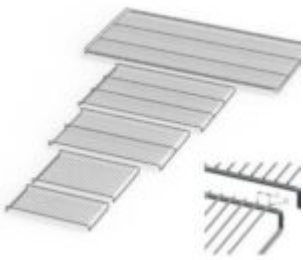

## RIPIANO GRIGLIATO SUPPLEMENTARE ACCIAIO

RIPIANO GRIGLIATO SUPPLEMENTARE ACCIAIO INOX X INCUBATORE IN 75 MEMMERT

SKU: 23.A015.12

Categorie: [23 ACCESSORI](#)

### Breve descrizione del prodotto :

Ripiano grigliato supplementare in acciaio inox per incubatore modello IN 75