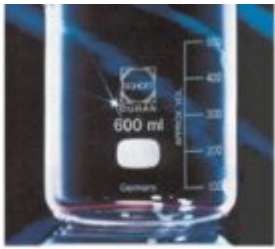

BICCHIERE F/BASSA 1 LT VETRO DURAN

BICCHIERE F/BASSA 1 LT VETRO DURAN

SKU: 01.0055.88

Categorie: [01 VETRERIA](#)

Breve descrizione del prodotto :

Bicchiera cilindrico forma bassa con becco vetro graduato Pyrex®/Duran® ml 1000

Informazioni aggiuntive:

- Dimensioni: N/A
- Peso: N/A
- Capacità (ml): 1000
- Dimensioni (ØxH mm): 105×145
- Vetro: Pyrex® o Duran®
- Forma: bassa con becco
- Prodotto padre: 01.0055.11