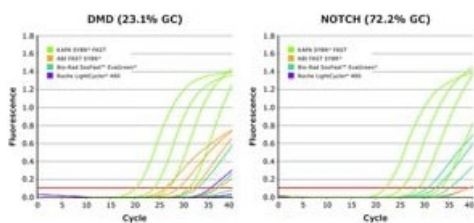

KK4610

KK4610

**Identificativi Prodotto**

Reference: KK4610

**Descrizione**

**Dati Tecnici**

Shipped on ICE/no ICE: WICE  
SAP Pack with Pack Qty: 1X1EA