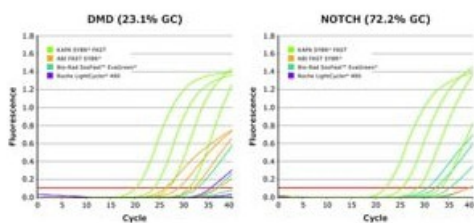

**KK4600**

KK4600

**Identificativi Prodotto**

Reference: KK4600

**Descrizione**

**Dati Tecnici**

Shipped on ICE/no ICE: WICE  
SAP Pack with Pack Qty: 1X1EA