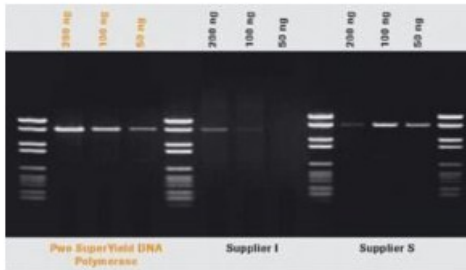

4340868001

4340868001

Identificativi Prodotto

Reference: 4340868001

Descrizione

Dati Tecnici

Shipped on ICE/no ICE: DICE
SAP Pack with Pack Qty: 1X1EA