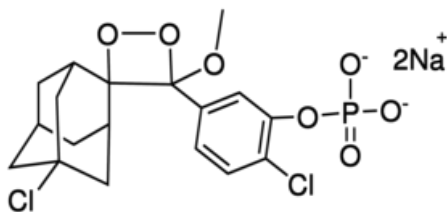

11759051001

11759051001

Identificativi Prodotto

Reference: 11759051001

Descrizione

Dati Tecnici

Shipped on ICE/no ICE: WICE
SAP Pack with Pack Qty: 1X1EA