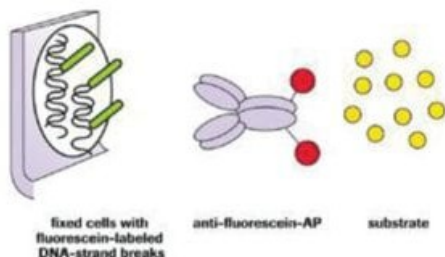

11684809910

11684809910

Identificativi Prodotto

Reference: 11684809910

Descrizione

Dati Tecnici

Shipped on ICE/no ICE: DICE
SAP Pack with Pack Qty: 1X1EA