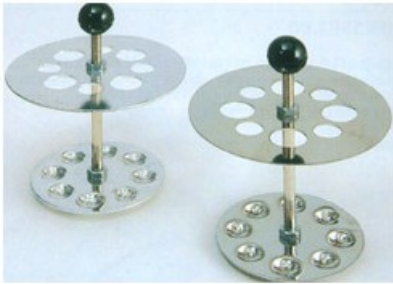

## PORTAPROVETTE PER BICCHIERI ACC.INOX

PORTAPROVETTE PER BICCHIERI  
ACC.INOX

### Descrizione

Portaprovette diametro inferiore mm 62, diametro superiore mm 100. Modello a 8 fori .

### Dati Tecnici

Materiale: in acciaio inox

Dimensioni fori (Ø mm): 13 e 18