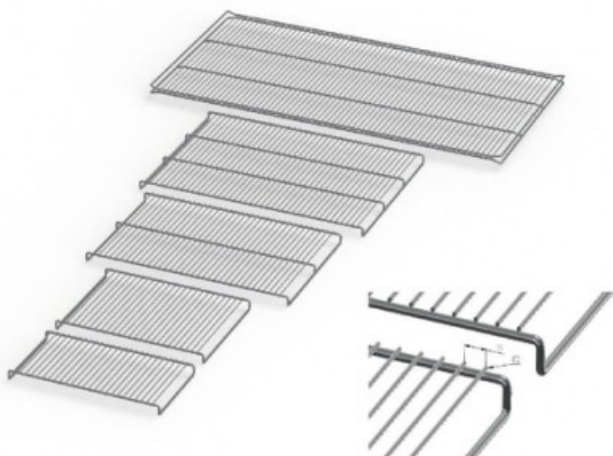

Ripiano grigliato supplementare in acciaio inox per HPP750eco

Ripiano grigliato supplementare in acciaio inox per HPP750eco

Identificativi Prodotto

Reference: 23.A010.16

Descrizione

Dati Tecnici