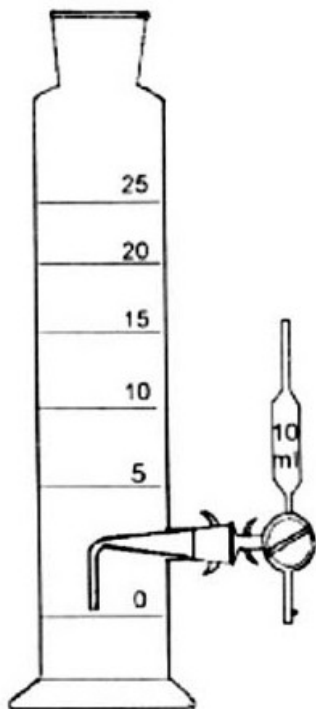

## Levigatore di Esenwein

Levigatore di Esenwein

### Descrizione

Levigatore di Esenwein in vetro borosilicato, con pipetta tarata da ml 10 con rubinetto.