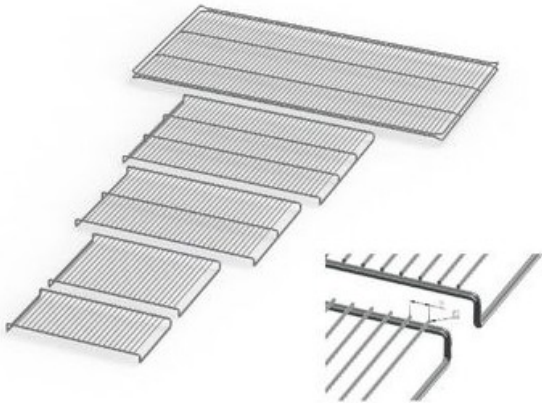

Ripiano grigliato supplementare in acciaio inox per stufa UF30

Ripiano grigliato supplementare in acciaio inox per stufa UF30

Identificativi Prodotto

Reference: 23.A015.27

Descrizione

Dati Tecnici