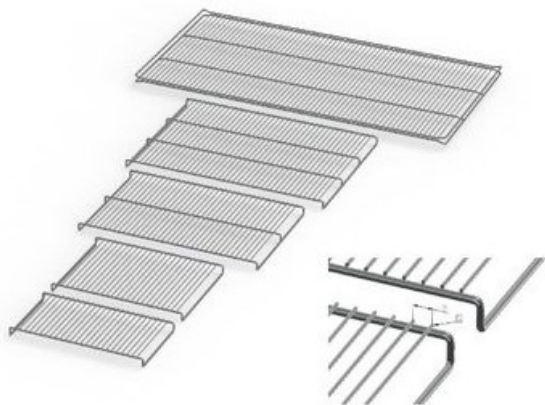

Ripiano grigliato supplementare in acciaio inox per stufa UN30 PLUS

Ripiano grigliato supplementare in acciaio inox per stufa UN30 PLUS

Identificativi Prodotto

Reference: 23.A015.26

Descrizione

Dati Tecnici