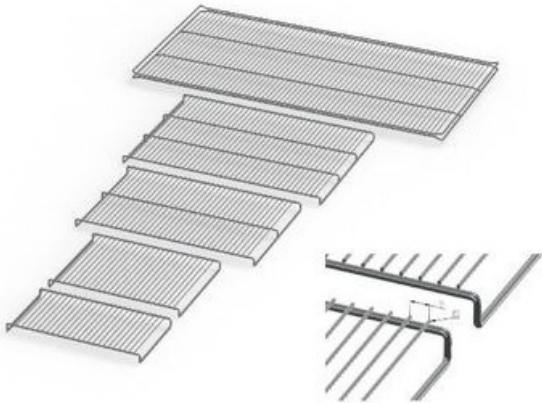

Ripiano grigliato supplementare in acciaio inox per incubatore modello IF 750 PLUS

Ripiano grigliato supplementare in acciaio inox per incubatore modello IF 750 PLUS

Identificativi Prodotto

Reference: 23.A014.90