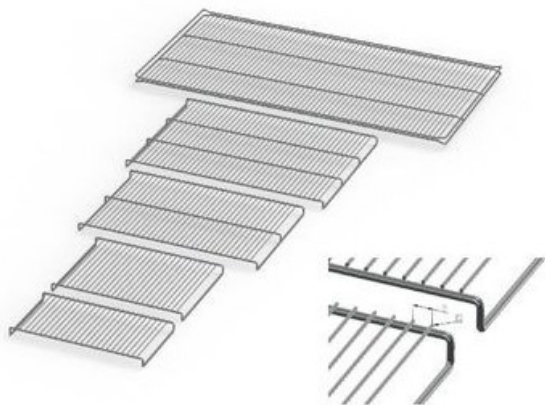

Ripiano grigliato supplementare in acciaio inox per incubatore modello IF 450 PLUS

Ripiano grigliato supplementare in acciaio inox per incubatore modello IF 450 PLUS

Identificativi Prodotto

Reference: 23.A014.86