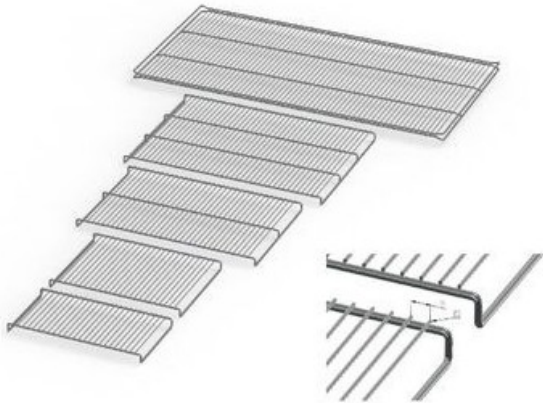

Ripiano grigliato supplementare in acciaio inox per incubatore modello IN 450 PLUS

Ripiano grigliato supplementare in acciaio inox per incubatore modello IN 450 PLUS

Identificativi Prodotto

Reference: 23.A014.84