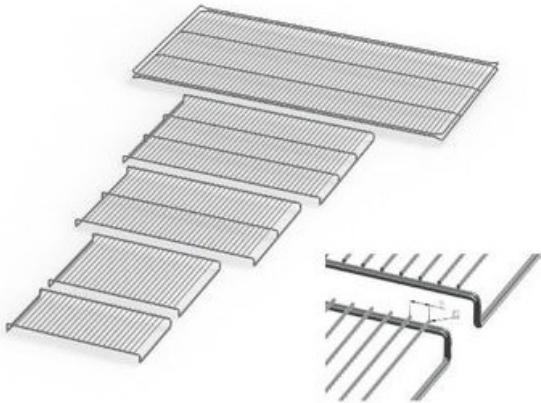

Ripiano grigliato supplementare in acciaio inox per stufa modello UF 450 PLUS

Ripiano grigliato supplementare in acciaio inox per stufa modello UF 450 PLUS

Identificativi Prodotto

Reference: 23.A014.78

Descrizione