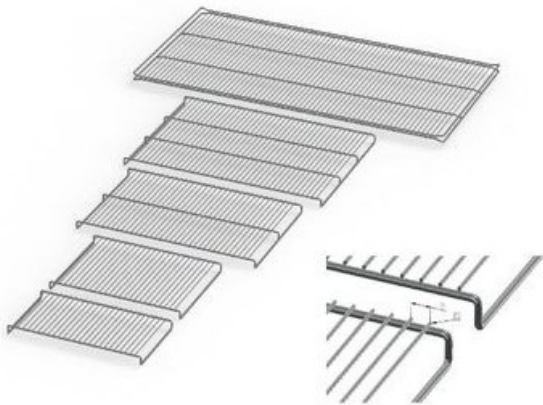

Ripiano grigliato supplementare in acciaio inox per stufa modello UN 450 PLUS

Ripiano grigliato supplementare in acciaio inox per stufa modello UN 450 PLUS

Identificativi Prodotto

Reference: 23.A014.76

Descrizione