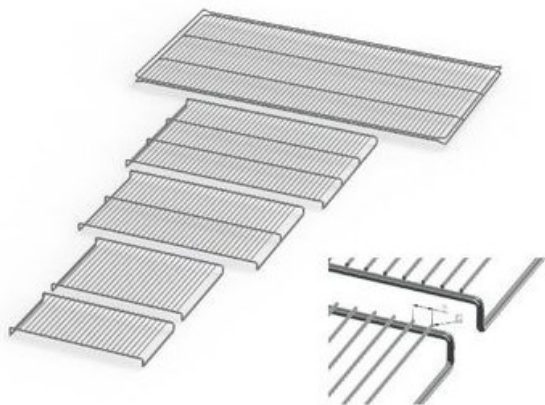

Ripiano grigliato supplementare in acciaio inox per stufa modello UN 450

Ripiano grigliato supplementare in acciaio inox per stufa modello UN 450

Identificativi Prodotto

Reference: 23.A014.75

Descrizione

Dati Tecnici