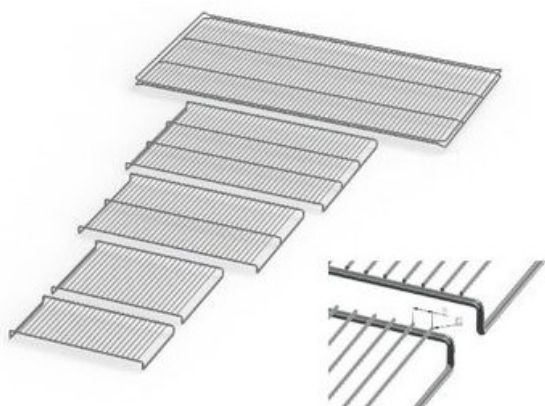

Ripiano grigliato supplementare in acciaio inox per incubatore modello ICP 260

Ripiano grigliato supplementare in acciaio inox per incubatore modello ICP 260

Identificativi Prodotto

Reference: 23.A014.65