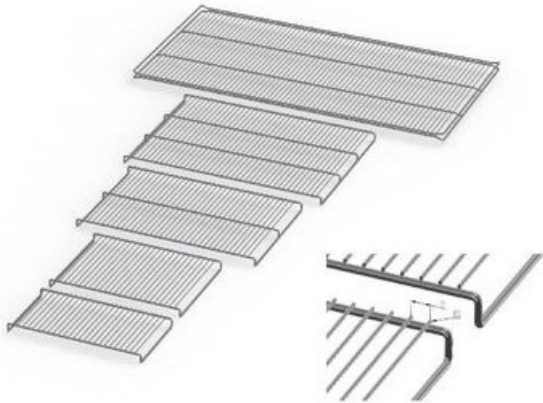

Ripiano grigliato supplementare in acciaio inox per incubatore modello IN 260

Ripiano grigliato supplementare in acciaio inox per incubatore modello IN 260

Identificativi Prodotto

Reference: 23.A014.61

Descrizione