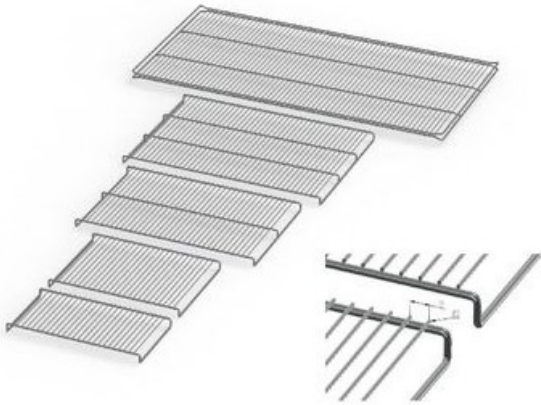

Ripiano grigliato supplementare in acciaio inox per incubatore modello IF 160 PLUS

Ripiano grigliato supplementare in acciaio inox per incubatore modello IF 160 PLUS

Identificativi Prodotto

Reference: 23.A014.51