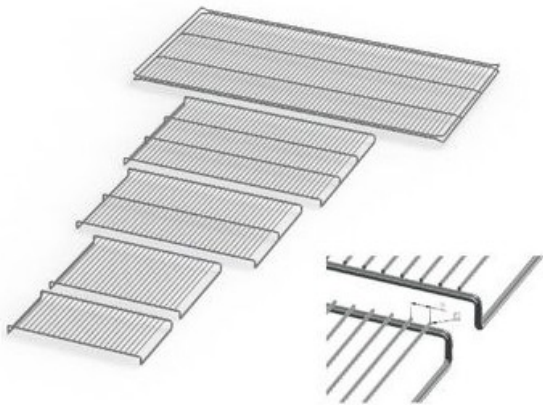

Ripiano grigliato supplementare in acciaio inox per incubatore modello IN 160

Ripiano grigliato supplementare in acciaio inox per incubatore modello IN 160

Identificativi Prodotto

Reference: 23.A014.48

Descrizione