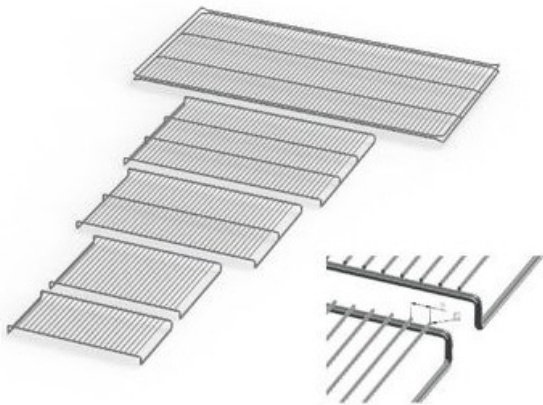

Ripiano grigliato supplementare in acciaio inox per stufa modello UN 160 PLUS

Ripiano grigliato supplementare in acciaio inox per stufa modello UN 160 PLUS

Identificativi Prodotto

Reference: 23.A014.41

Descrizione