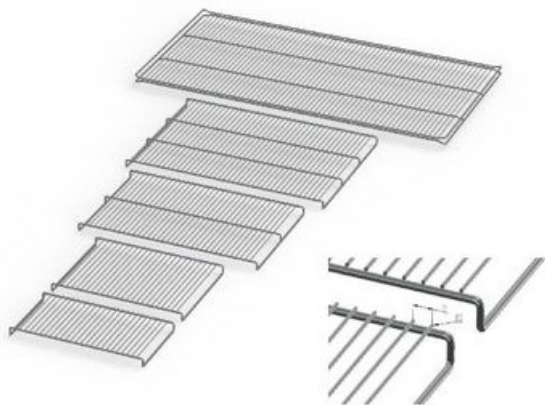

Ripiano grigliato supplementare in acciaio inox per stufa modello UN 160

Ripiano grigliato supplementare in acciaio inox per stufa modello UN 160

Identificativi Prodotto

Reference: 23.A014.40

Descrizione

Dati Tecnici