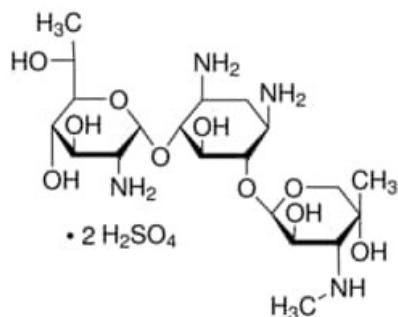

4727878001

4727878001

**Identificativi Prodotto**

Reference: 4727878001

## Descrizione

## Dati Tecnici

Shipped on ICE/no ICE: WICE  
SAP Pack with Pack Qty: 1X1EA